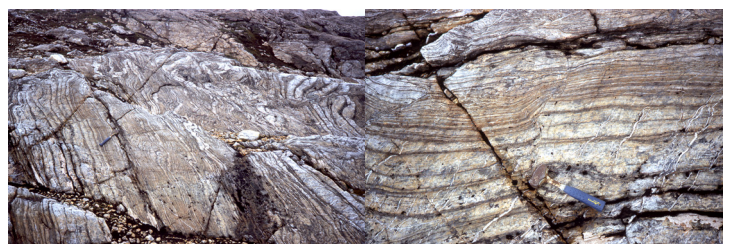

Chile-Jan79-S1-15.jpg  
15-Jan-79  
Chile  
Peninsula Staines  
view SE of Seno Yuseff from peak

Chile-Jan79-S1-16.jpg  
15-Jan-79  
Chile  
Peninsula Staines  
view E of Seno Yuseff from peak

Chile-Jan79-S1-17.jpg  
15-Jan-79  
Chile  
Peninsula Staines  
bsmt on peak  
isocline

Chile-Jan79-S1-18.jpg  
15-Jan-79  
Chile  
Peninsula Staines  
bsmt on peak  
late assym. folds

Chile-Jan79-S1-19.jpg  
15-Jan-79  
Chile  
Peninsula Staines  
bsmt on peak  
late (D2) cleavage

Chile-Jan79-S1-21.jpg  
15-Jan-79  
Chile  
Peninsula Staines  
bsmt on peak